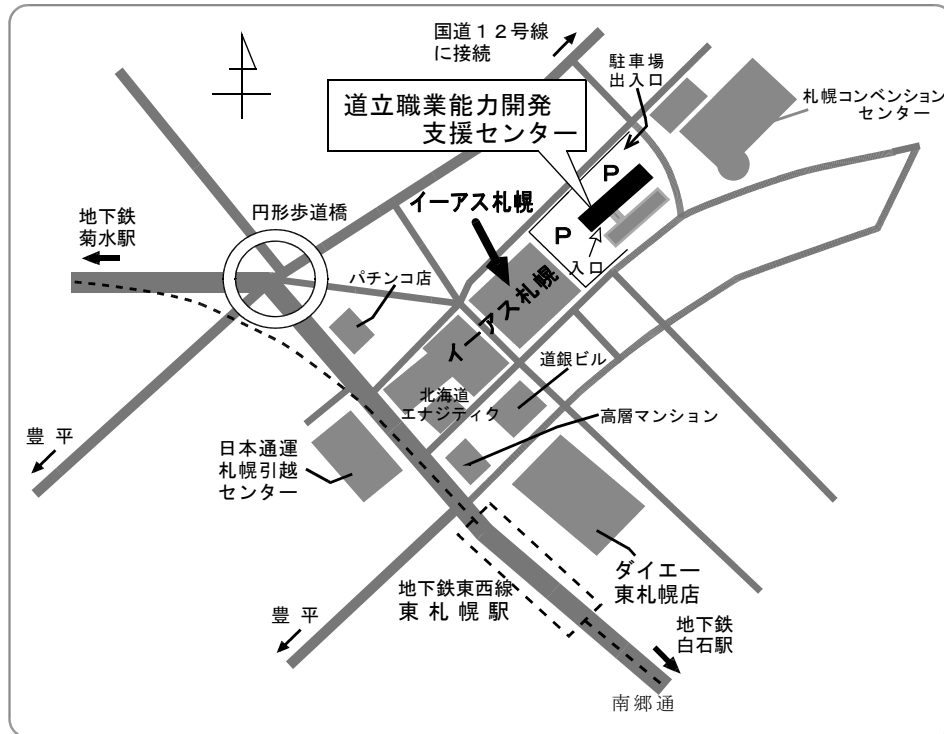

# 会場案内

(道立職業能力開発支援センター)

●会場 北海道立職業能力開発支援センター

(北側建物の二階第2研修室)

札幌市白石区東札幌5条1丁目

TEL 011-825-2388

●交通機関 地下鉄東西線「東札幌駅」①番出口から徒歩6分

●駐車場 (駐車場入口で発券機から駐車券を取り、帰りに機械で清算)

最初の2時間は200円、以後30分毎に100円が加算されます。

※近隣の施設案内

- 西隣にあるショッピングセンター「イーアス札幌」の駐車場も利用可能です。こちらの駐車料金は最初の3時間が無料ですが3時間を過ぎると20分100円の料金がかかります。さらに4時間を過ぎると20分200円と料金が上がります。お弁当も買えますし、喫茶店やレストランを利用することも出来ます。お店でのお買い物と共に利用されることをおすすめします。イーアスの営業時間は年中無休で9:00～23:00となっています。